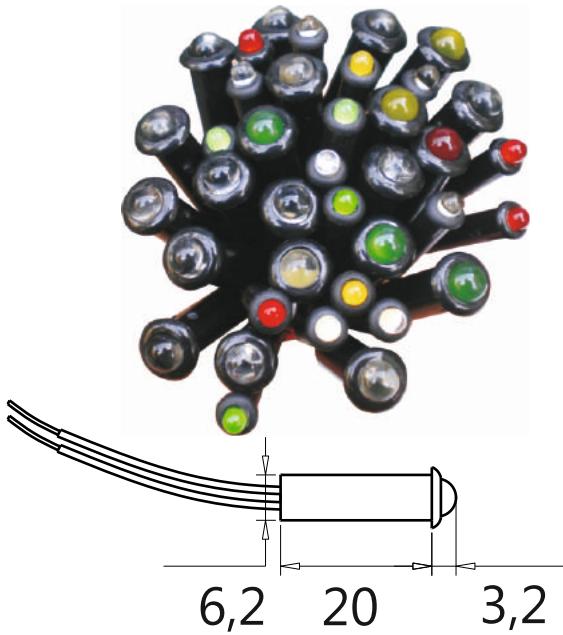

MİNYON LED

4,2mm KONSOL TİPİ LED

RENK / Color	VOLT	İÇ ÇAPI	DIŞ ÇAPI	ÇEKTIĞİ GÜÇ
KIRMIZI	12V	3mm	4,2mm	5mA
	24V			6mA
	220V			0,2mA
SARI	12V	3mm	4,2mm	5mA
	24V			6mA
	220V			0,2mA
YEŞİL	12V	3mm	4,2mm	5mA
	24V			6mA
	220V			0,2mA
MAVİ	12V	3mm	4,2mm	5mA
	24V			6mA
	220V			0,2mA
BEYAZ	12V	3mm	4,2mm	5mA
	24V			6mA
	220V			0,2mA

6,2 mm KONSOL TİPİ LED

RENK / Color	VOLT	İÇ ÇAPI	DIŞ ÇAPI	ÇEKTIĞİ GÜÇ
KIRMIZI	12V	5mm	6,2mm	5mA
	24V			6mA
	220V			0,2mA
SARI	12V	5mm	6,2mm	5mA
	24V			6mA
	220V			0,2mA
YEŞİL	12V	5mm	6,2mm	5mA
	24V			6mA
	220V			0,2mA
MAVİ	12V	5mm	6,2mm	5mA
	24V			6mA
	220V			0,2mA
BEYAZ	12V	5mm	6,2mm	5mA
	24V			6mA
	220V			0,2mA

* Konsol tipi minyon led'leri Hızmar Marin kendi bünyesinde imal etmektedir. Genel olarak yat ve gemilerin konsol ikaz lambaları olarak kullanıldığı gibi her türlü yer ve mekanda ikaz yada uyarı lambası olarak minyon led lamba kullanılabilir. Minyon led ile az enerji tüketimi ve uzun ömrü ile tekne ve yatlarda kullanım çeşitliliği sunar.